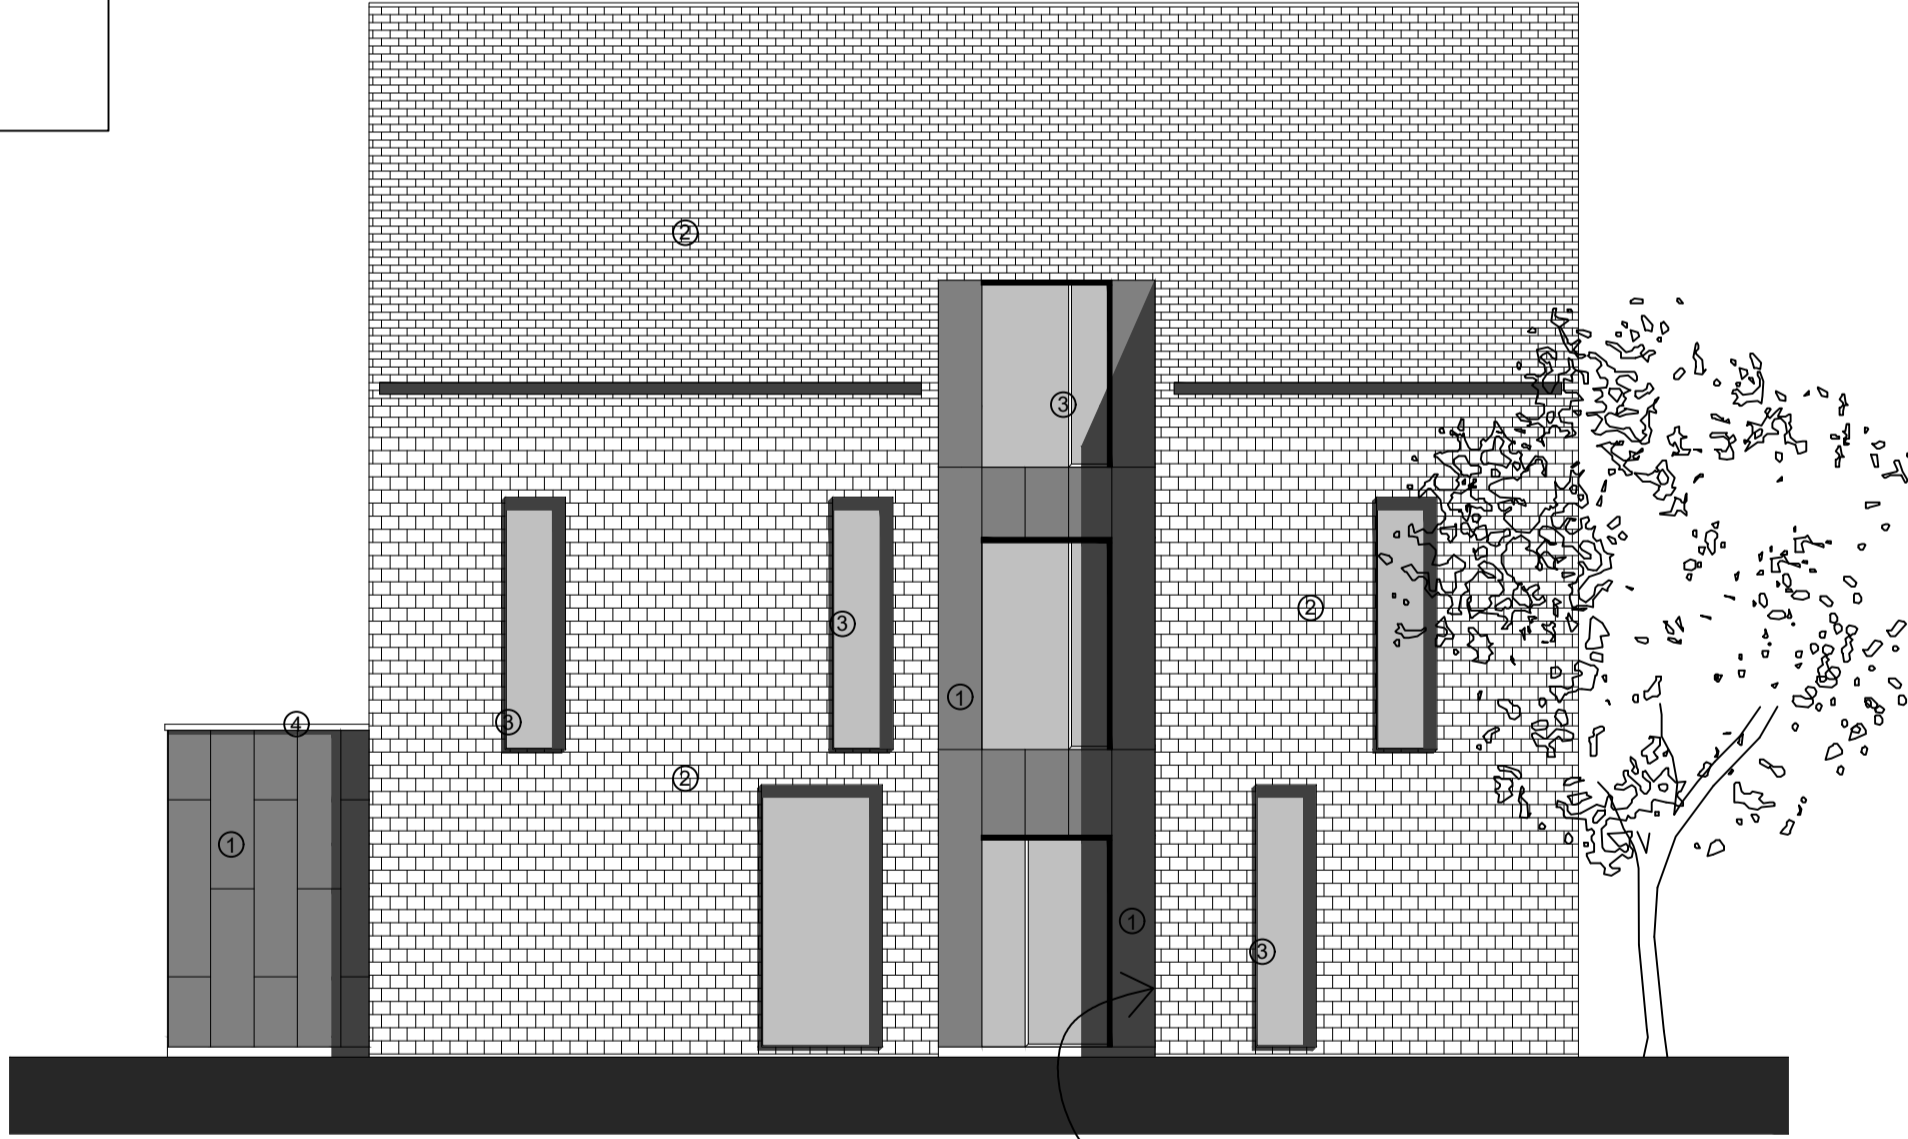

achtergevel

voorgevel

- ① Trespa gevelbekleding (of gelijkwaardig), antraciet, vlak
- ② Wienerberger Kleidakpan, Aleonard Esprit Patrimoine of Pontigny
- ③ ALU buiterschrijfwerk, zwart
- ④ ALU dakrandprofielen, zwart
- ⑤ ALU sectionaalpoort, zwart
- ⑥ houtbekleding, klasse I (afformosia, padouk)

zijgevel rechts

zijgevel links