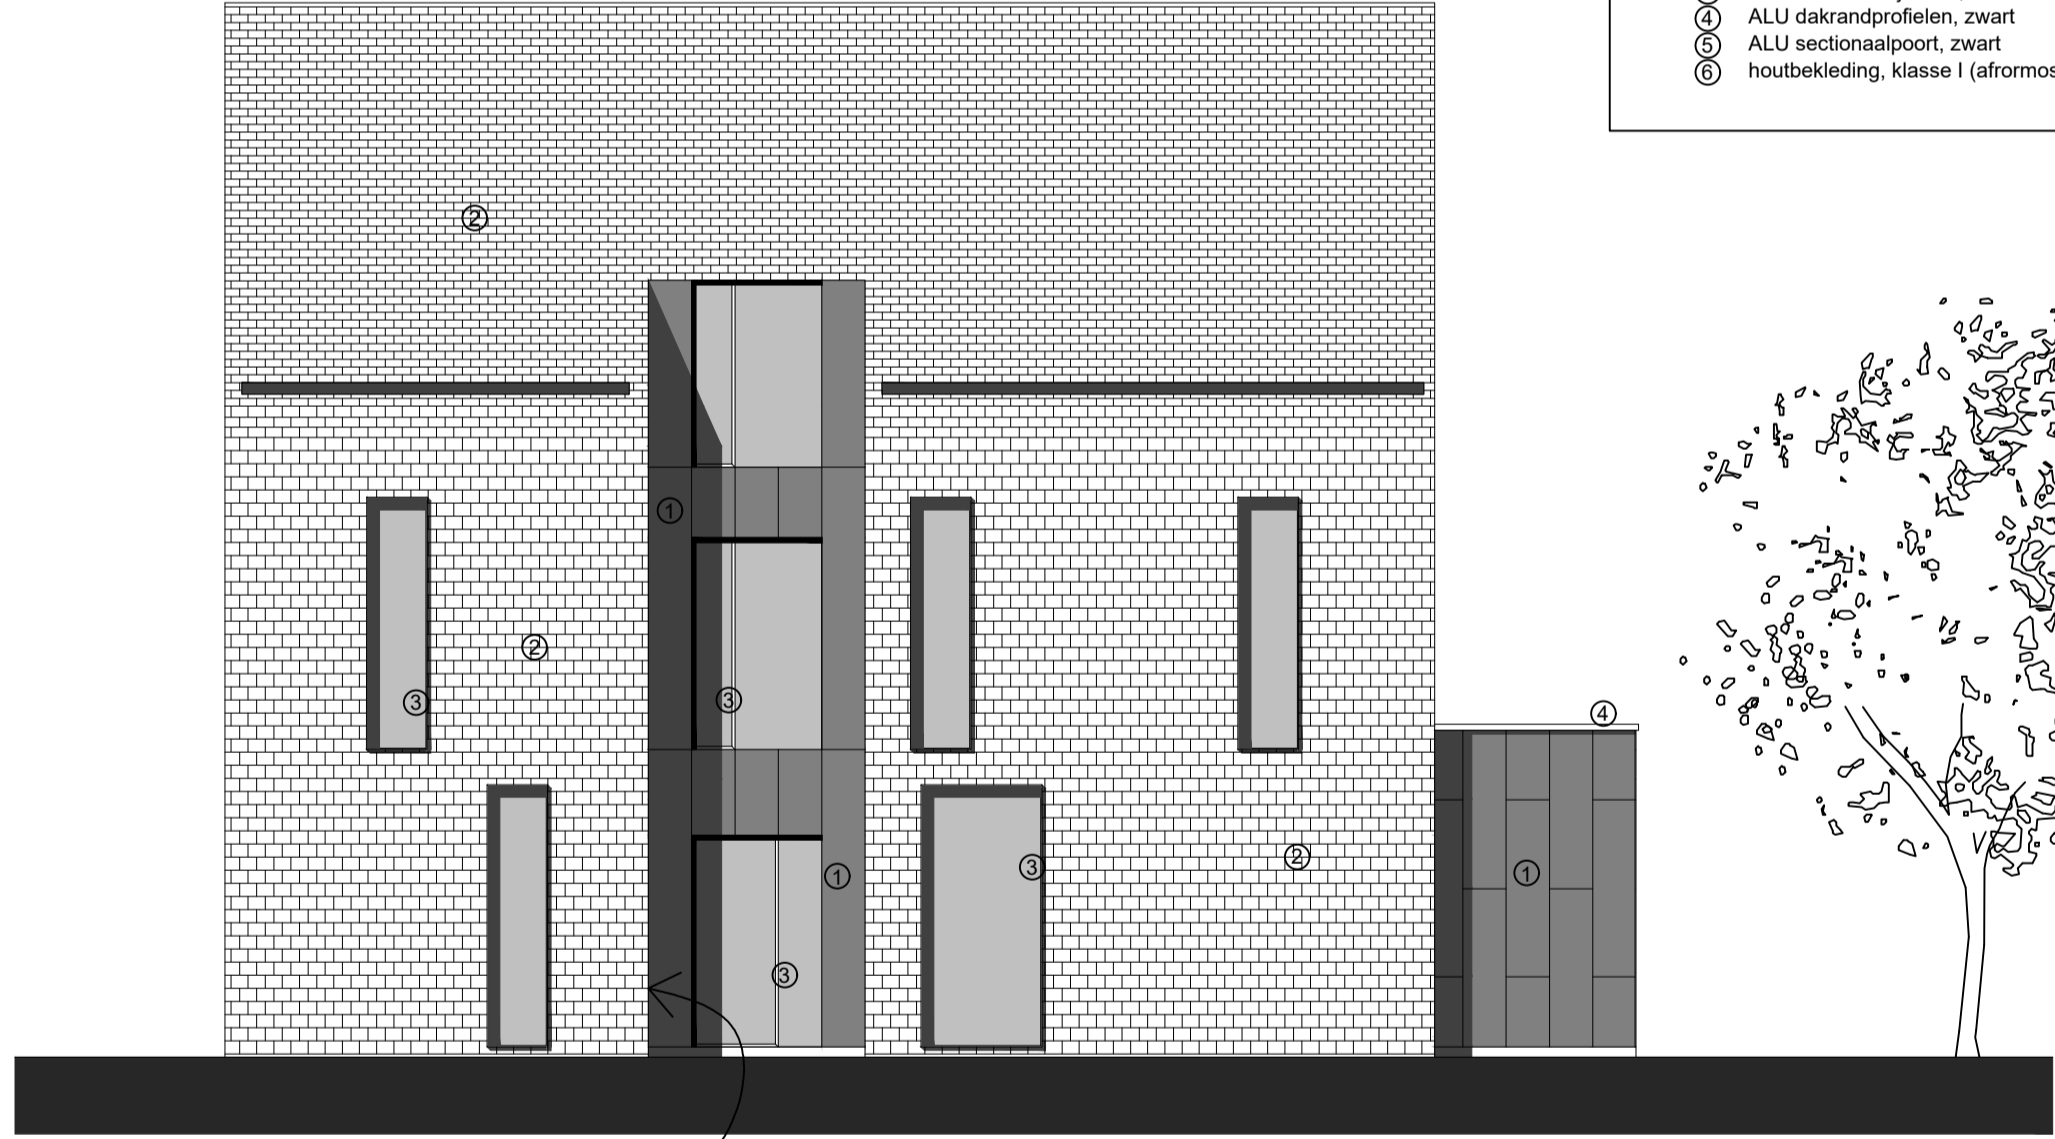

achtergevel

voorgevel

- ① Trespa gevelbekleding (of gelijkwaardig), antraciet, vlak
- ② Wienerberger Kleidakpan, Aleonard Esprit Patrimoine of Pontigny
- ③ ALU buiterschrijfwerk, zwart
- ④ ALU dakrandprofielen, zwart
- ⑤ ALU sectionaalpoort, zwart
- ⑥ houtbekleding, klasse I (afformosia, padouk)

zijgevel rechts

zijgevel links