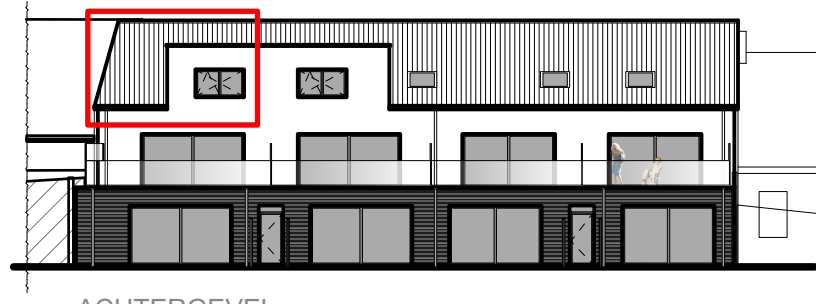

RESIDENTIE HOF VAN COMMERCE

Ligging
Kortrijkseweg 289 -291
8791 Beveren-Leie

Bouwheer
NOVADOMO bvba
Marcel Windelsstraat 46
8790 Waregem

STRAATGEVEL

ACHTERGEVEL

2° VERDIEPING

DE MEULEMEESTER
ARCHITECTEN

www.demeulemeesterarchitecten.com

Appartement A.2.3

1	64,8	1,8	/
Slaapkamer	m ²	Terras m ²	Tuin m ²

1/100

Schaal