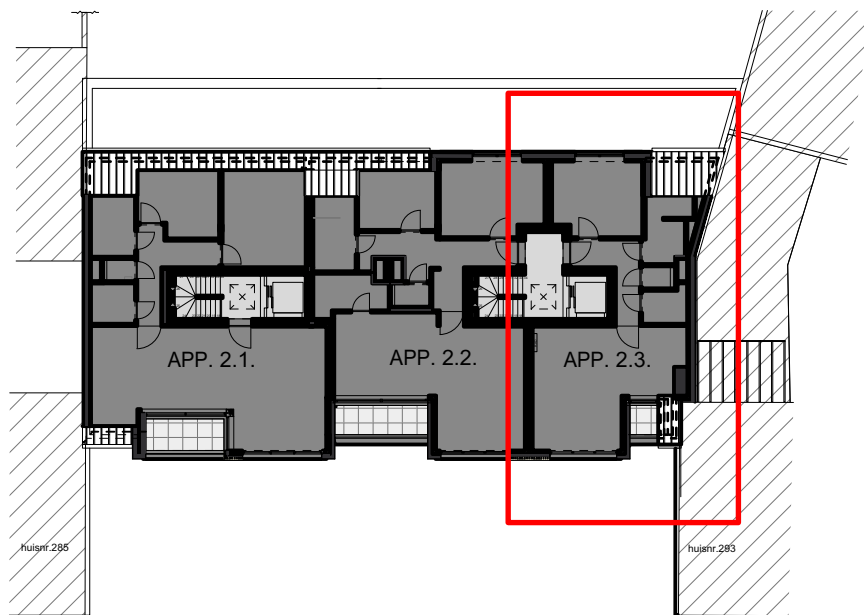

RESIDENTIE HOF VAN COMMERCE

Ligging
Kortrijkseweg 289 -291
8791 Beveren-Leie

Bouwheer
NOVADOMO bvba
Marcel Windelsstraat 46
8790 Waregem

STRAATGEVEL

ACHTERGEVEL

2° VERDIEPING

DE MEULEMEESTER
ARCHITECTEN

www.demeulemeesterarchitecten.com

Appartement A.2.3

1	64,8	1,8	/
Slaapkamer	m ²	Terras m ²	Tuin m ²

1/100

Schaal