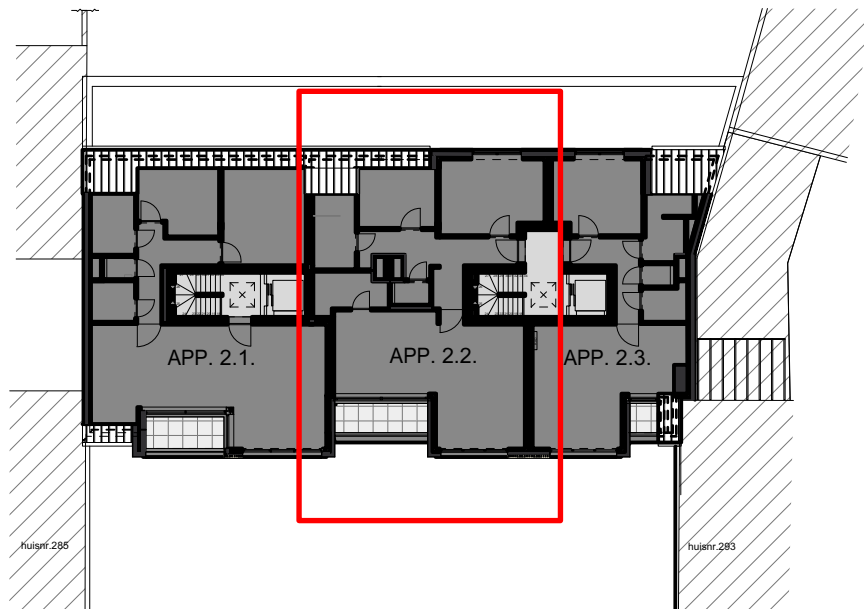

RESIDENTIE HOF VAN COMMERCE

Ligging
Kortrijkseweg 289 -291
8791 Beveren-Leie

Bouwheer
NOVADOMO bvba
Marcel Windelsstraat 46
8790 Waregem

STRAATGEVEL

ACHTERGEVEL

2° VERDIEPING

Appartement A.2.2

2	90,8	6,1	/
Slaapkamer	m2	Terras m2	Tuin m2