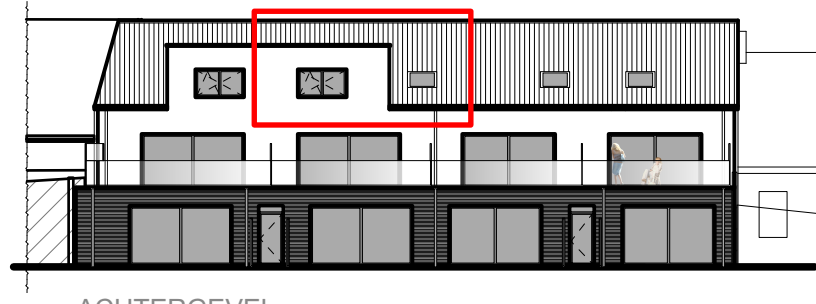

RESIDENTIE HOF VAN COMMERCE

Ligging
Kortrijkseweg 289 -291
8791 Beveren-Leie

Bouwheer
NOVADOMO bvba
Marcel Windelsstraat 46
8790 Waregem

STRAATGEVEL

ACHTERGEVEL

2° VERDIEPING

Appartement A.2.2

2	90,8	6,1	/
Slaapkamer	m2	Terras m2	Tuin m2

1/100

Schaal

DE MEULEMEESTER
ARCHITECTEN

www.demeulemeesterarchitecten.com