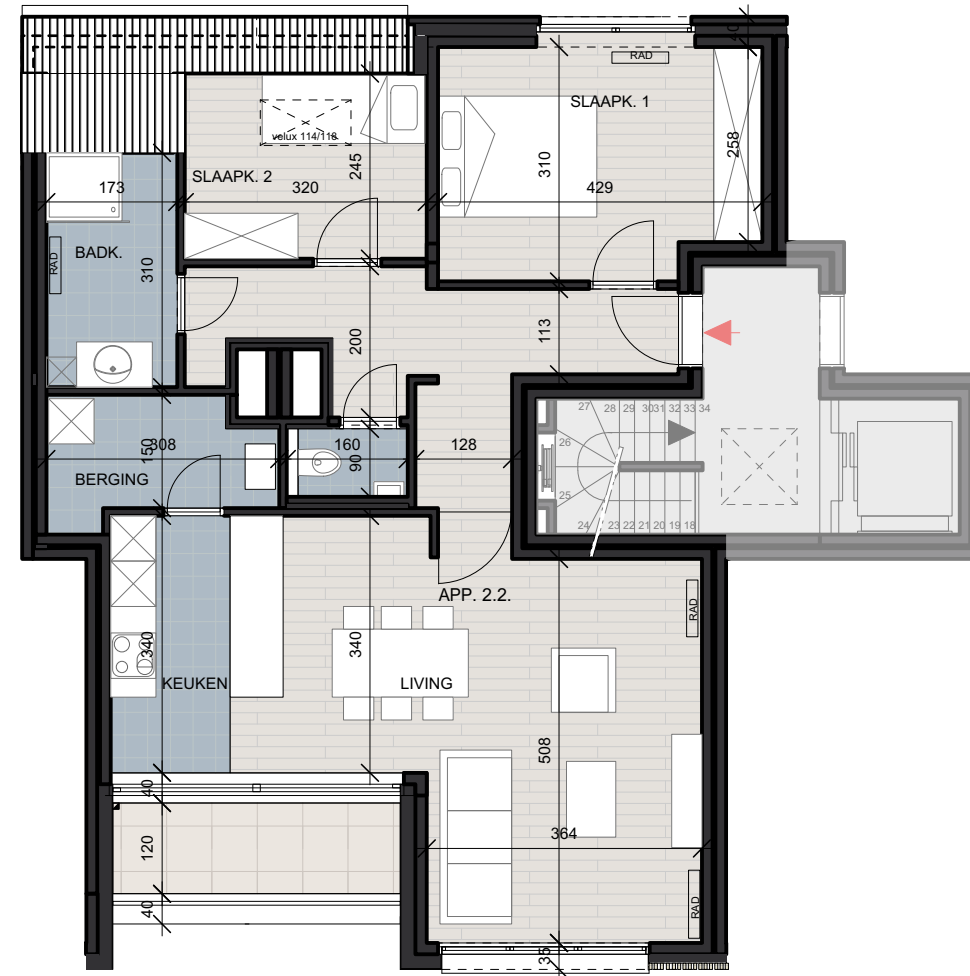

RESIDENTIE HOF VAN COMMERCE

Ligging
Kortrijkseweg 289 -291
8791 Beveren-Leie

Bouwheer
NOVADOMO bvba
Marcel Windelsstraat 46
8790 Waregem

STRAATGEVEL

ACHTERGEVEL

2° VERDIEPING

Appartement A.2.2

2	90,8	6,1	/
Slaapkamer	m2	Terras m2	Tuin m2

1/100

Schaal

DE MEULEMEESTER
ARCHITECTEN

www.demeulemeesterarchitecten.com