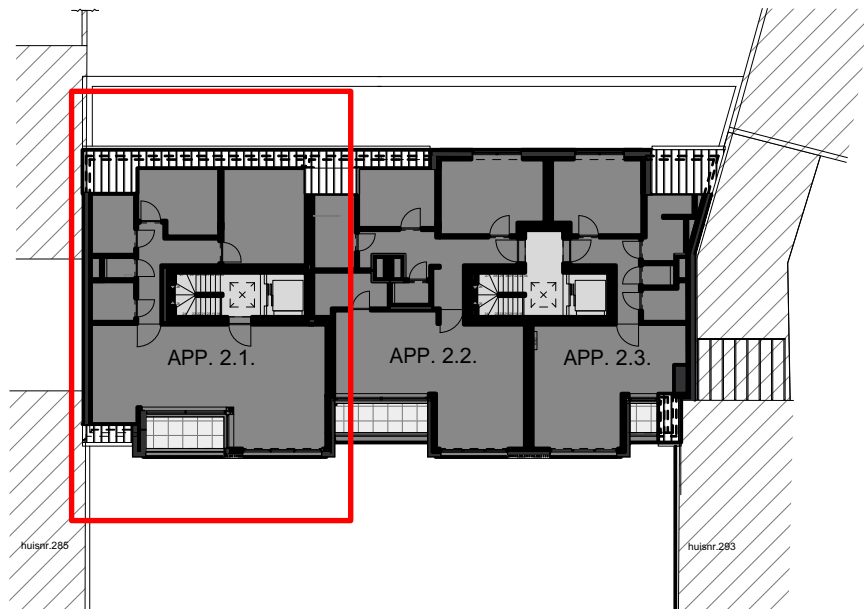

# RESIDENTIE HOF VAN COMMERCE

Ligging  
Kortrijkseweg 289 -291  
8791 Beveren-Leie

Bouwheer  
NOVADOMO bvba  
Marcel Windelsstraat 46  
8790 Waregem

STRAATGEVEL

ACHTERGEVEL

2° VERDIEPING

## Appartement A.2.1

2	92,1	5,3	/
Slaapkamer	m2	Terras m2	Tuin m2

1/100

Schaal

**DE MEULEMEESTER**  
ARCHITECTEN

[www.demeulemeesterarchitecten.com](http://www.demeulemeesterarchitecten.com)