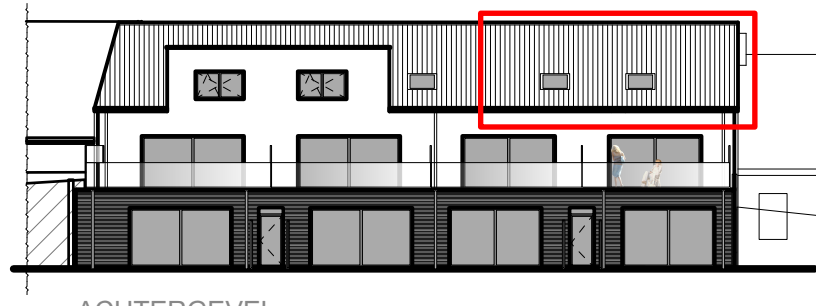

# RESIDENTIE HOF VAN COMMERCE

Ligging  
Kortrijkseweg 289 -291  
8791 Beveren-Leie

Bouwheer  
NOVADOMO bvba  
Marcel Windelsstraat 46  
8790 Waregem

STRAATGEVEL

ACHTERGEVEL

2° VERDIEPING

## Appartement A.2.1

2	92,1	5,3	/
Slaapkamer	m2	Terras m2	Tuin m2

1/100

Schaal

**DE MEULEMEESTER**  
ARCHITECTEN

[www.demeulemeesterarchitecten.com](http://www.demeulemeesterarchitecten.com)