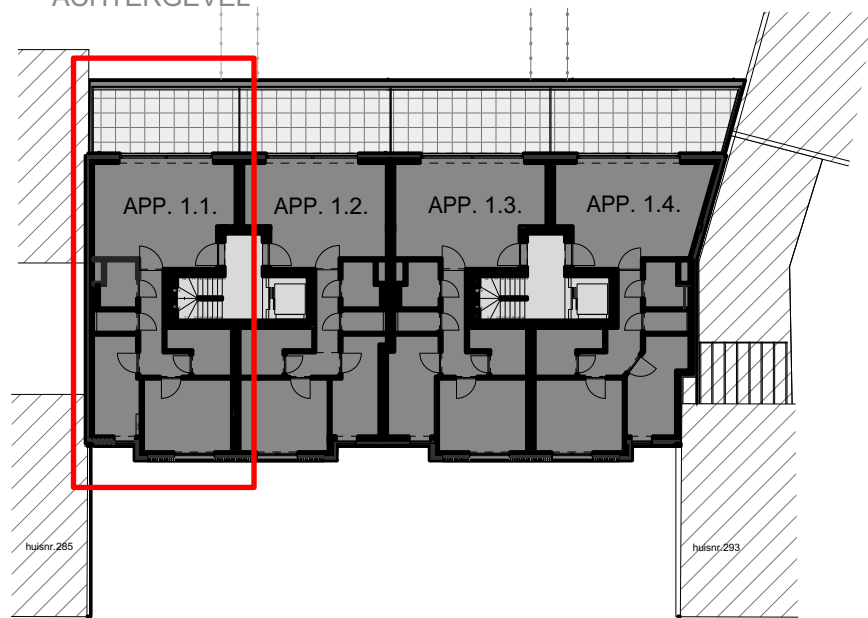

# RESIDENTIE HOF VAN COMMERCE

Ligging  
Kortrijkseweg 289 -291  
8791 Beveren-Leie

Bouwheer  
NOVADOMO bvba  
Marcel Windelsstraat 46  
8790 Waregem

STRAATGEVEL

ACHTERGEVEL

1° VERDIEPING

**DE MEULEMEESTER**  
ARCHITECTEN

## Appartement A.1.1

2	69,7	18,9	/
Slaapkamer	m2	Terras m2	Tuin m2

1/100

Schaal