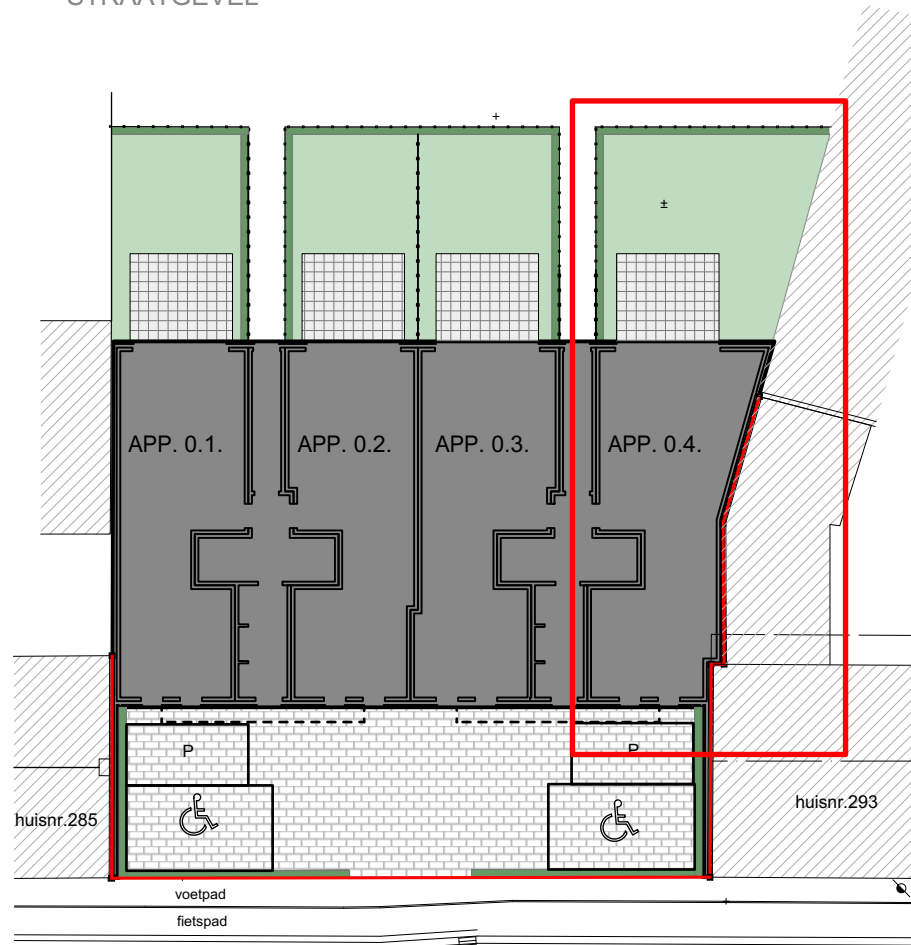

# RESIDENTIE HOF VAN COMMERCE

Ligging  
Kortrijkseweg 289 -291  
8791 Beveren-Leie

Bouwheer  
NOVADOMO bvba  
Marcel Windelsstraat 46  
8790 Waregem

STRAATGEVEL

**DE MEULEMEESTER**  
ARCHITECTEN

[www.demeulemeesterarchitecten.com](http://www.demeulemeesterarchitecten.com)

## Appartement A.0.4.

1	83,7	/	73,6
Slaapkamer	m2	Terras	m2

1/100

Schaal